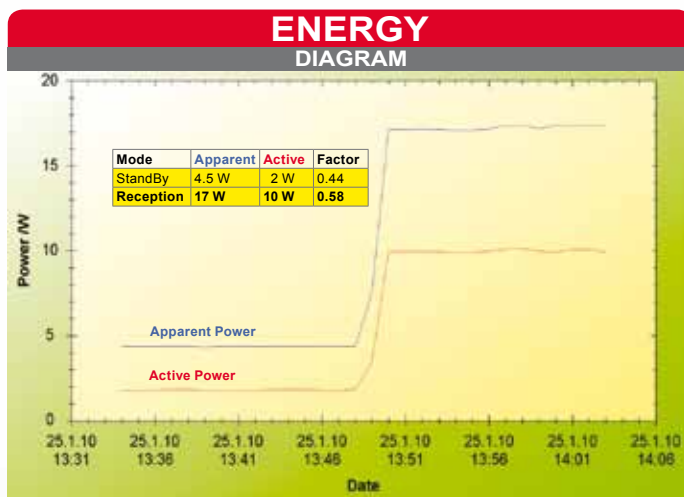

的诸如U盘或者硬盘之类的外部存储介质连接到这款接收机上。

就在我们将设备连接到接收机的同时，接收机便识别出了设备，接收机自动报告说其PVR功能已经被激活。这些功能包括在收看另外的频道时录制一个其他的频道，或者在录制节目的同时收看之前录好的节目。集成的时光平移功能非常实用：这项功能可以让您暂停目前所收看的直播节目。当观看录像或者进行时光平移时，时间指示将在屏幕下方显示出来录像的当前位置。

毋需多言，在观赏您之前录

制的节目时，您可以选择快进和倒退，这同样在使用时间平移的时候有效，只不过速度自然是不一样的。

此外，在您录像的时候，九州接收机还能够通过内置的MP3点唱机来播放MP3内容。同样地，本机还具备JPEG图像浏览器。如果外部存储器被占满，独立的录像可以人工删除或者您可以简单地对所连接的存储器里的内容完全删除。

在插播广告的时候，制造商还考虑到了为您准备了四个视频游戏（数独、俄罗斯方块、贪吃蛇以及推箱子）来帮助您打发时间。

前15分钟：待机。后15分钟：开机使用切换频道、录像、播放等功能。

专家意见

+

DTT6720是最先发布的DVB-T高清晰度电视接收机中的一款，并且其出现再次证明了九州公司在新技术开发方面独占鳌头。这款接收机是一款具备全部功能的、简单易用的接收机，可以给您的全家带来欢乐。借助内置的PVR功能，这款接收机可以让您录下您所喜欢的节目。这款接收机同样具备MP3点唱机和图片浏览器功能。

-

在我们的测试过程当中，软件死锁了两次，我们只能通过重新启动接收机来进行复位。我们同样有点不满意的地方就是前面版的显示屏和发光二极管在我们关掉主电源开关之后仍然亮着，它们持续点亮指导我们拔下电源线。这使得主电源开关显得没有什么用处。