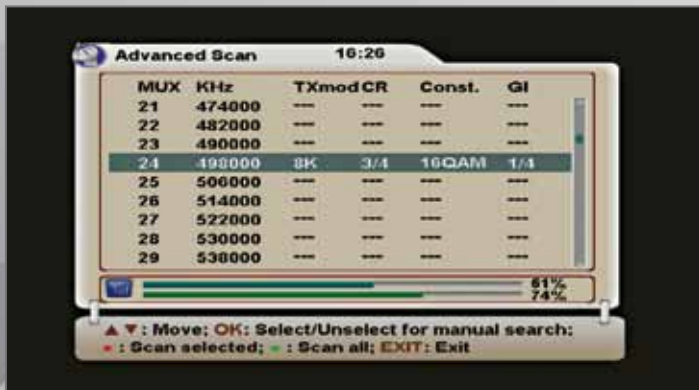

让孩子看到的频道。受欢迎的频道可以被移动到收藏夹列表当中，因此您可以在以后更加容易地找到。

另外，我们在安装助手当中看到的自动频道扫描时可以被激活的，当然，在这里也同样提供手动扫描。在手动扫描选项内，用户可以输入希望扫描的频率来扫描一些频道。这样，极其微弱的信号也可以被发现和处理。

DTT6720可以同时处理PAL和NTSC彩色制式并能够自动区分所接收的频道的制式。

复合视频和RGB输出可以由SCART视频输出来得到；HDMI

### PVR和多媒体

正如我们在这篇测试报告开始的部分所提到的那样，这款接收机的背部带有一个USB插座，从而让您可以将您

扩展频道扫描 |

选择所期望的分辨率 |

的诸如U盘或者硬盘之类的外部存储介质连接到这款接收机上。

就在我们将设备连接到接收机的同时，接收机便识别出了设备，接收机自动报告说其PVR功能已经被激活。这些功能包括在收看另外的频道时录制一个其他的频道，或者在录制节目的同时收看之前录好的节目。集成的时光平移功能非常实用：这项功能可以让您暂停目前所收看的直播节目。当观看录像或者进行时光平移时，时间指示将在屏幕下方显示出来录像的当前位置。